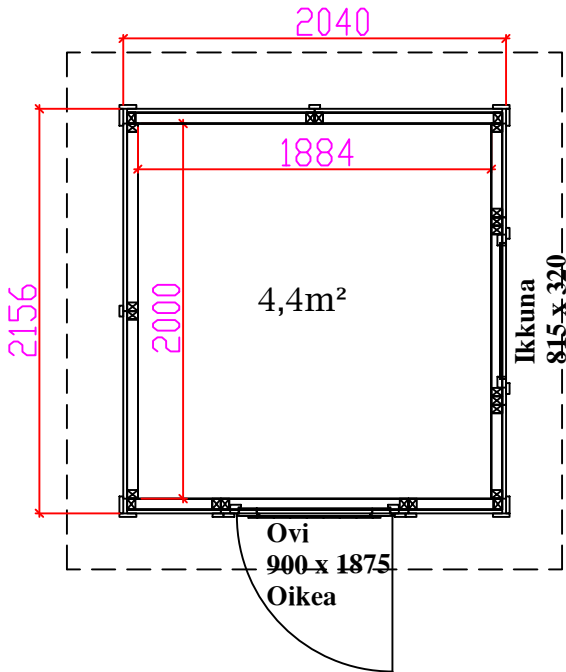

PIISPANRISTIN SAHA

piispanristinsaha.fi

Helppä varasto
pulpettikattoinen
4,4m²

www.piispanristinsaha.fi

Hallimestarinkatu 30, 20780 Kaarina

0207418310