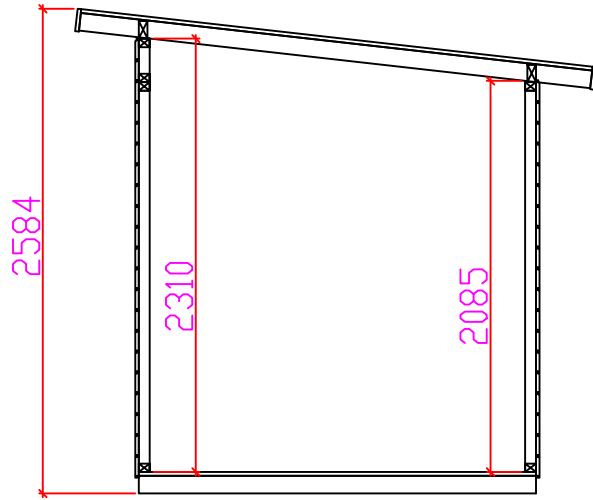

PIISPANRISTIN SAHA

piispanristinsaha.fi

Helppä varasto
pulpettikattoinen
4,4m²

www.piispanristinsaha.fi

Hallimestarinkatu 30, 20780 Kaarina

0207418310