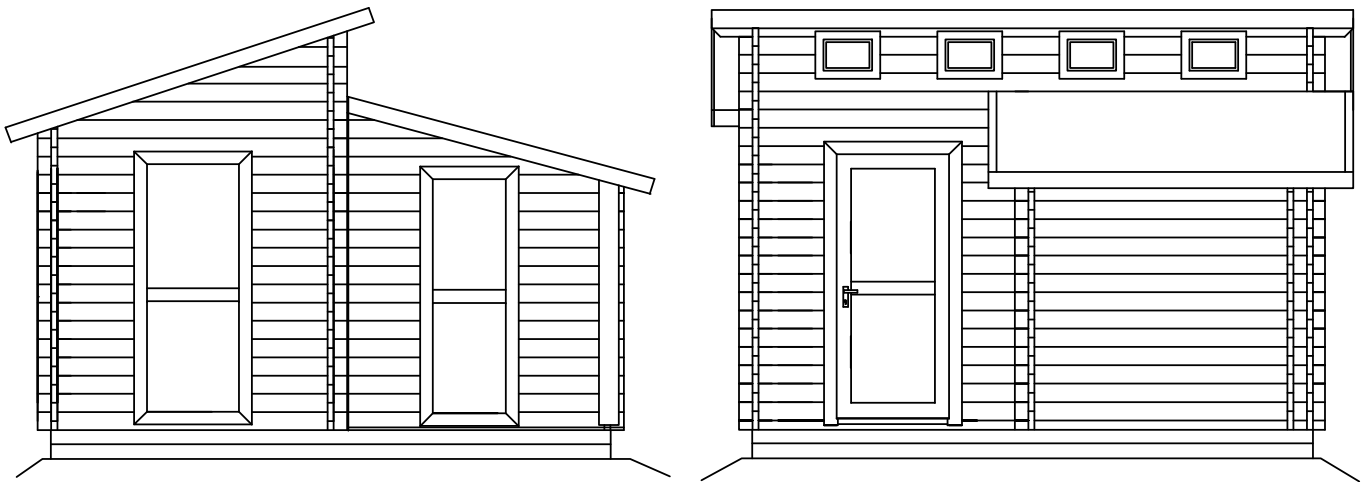

**PIISPANRISTIN SAHA**  
www.piispanristinsaha.fi

Ulappa 12,5m<sup>2</sup>

[www.piispanristinsaha.fi](http://www.piispanristinsaha.fi)

Hallimestarinkatu 30, 20780 Kaarina

020 741 8310