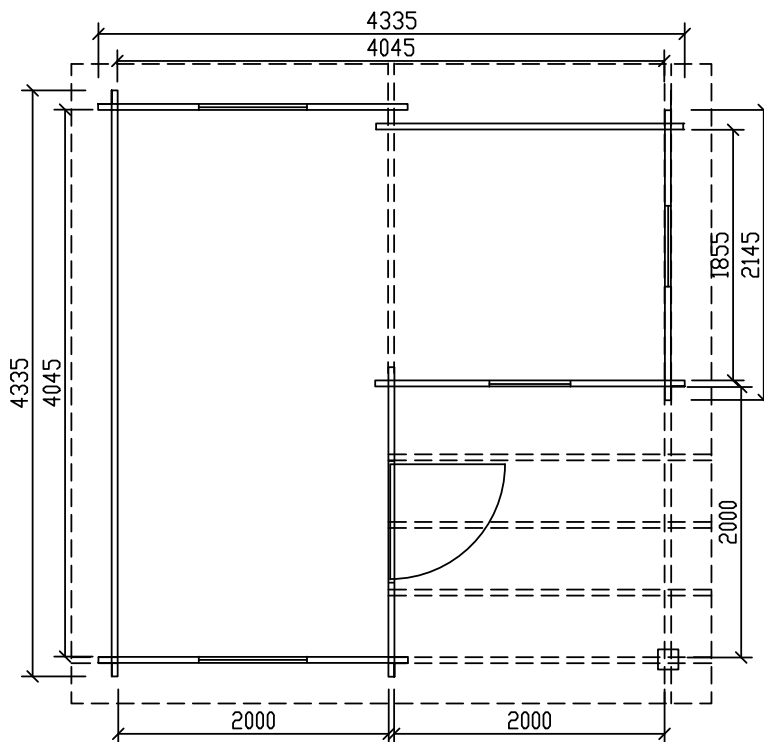

**PIISPANRISTIN SAHA**  
www.piispanristinsaha.fi

Ulappa 12,5m<sup>2</sup>

[www.piispanristinsaha.fi](http://www.piispanristinsaha.fi)

Hallimestarinkatu 30, 20780 Kaarina

020 741 8310