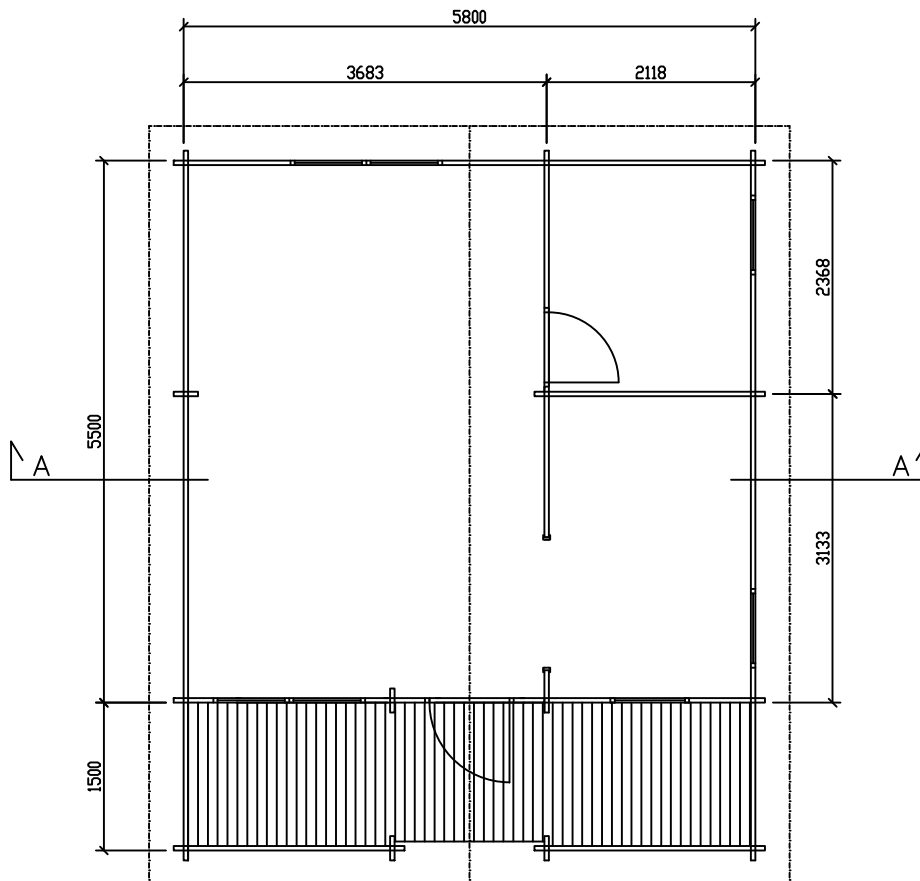

PIISPANRISTIN SAHA
www.piispanristinsaha.fi

www.piispanristinsaha.fi

Hallimestarinkatu 30, 20780 Kaarina

020 741 8310