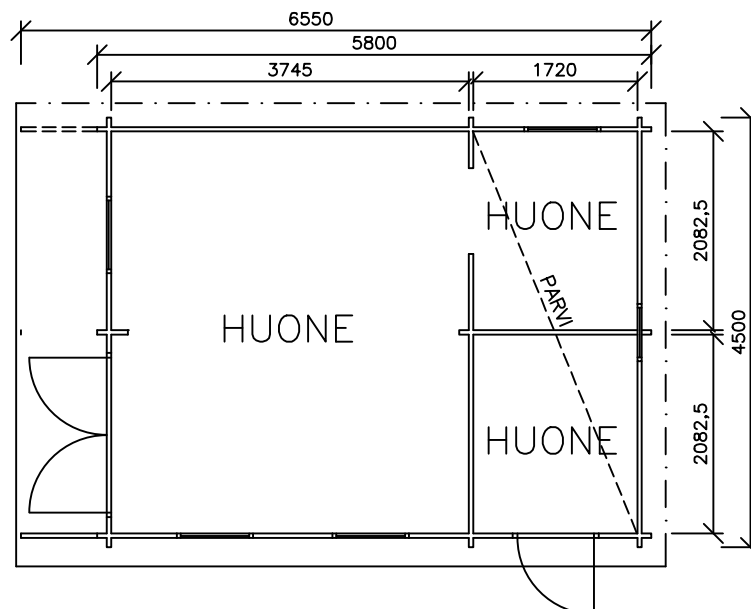

PIISPANRISTIN SAHA
www.piispanristinsaha.fi

Alex

24 m²

+parvi 7 m²

www.piispanristinsaha.fi

Hallimestarinkatu 30, 20780 Kaarina

020 741 8310