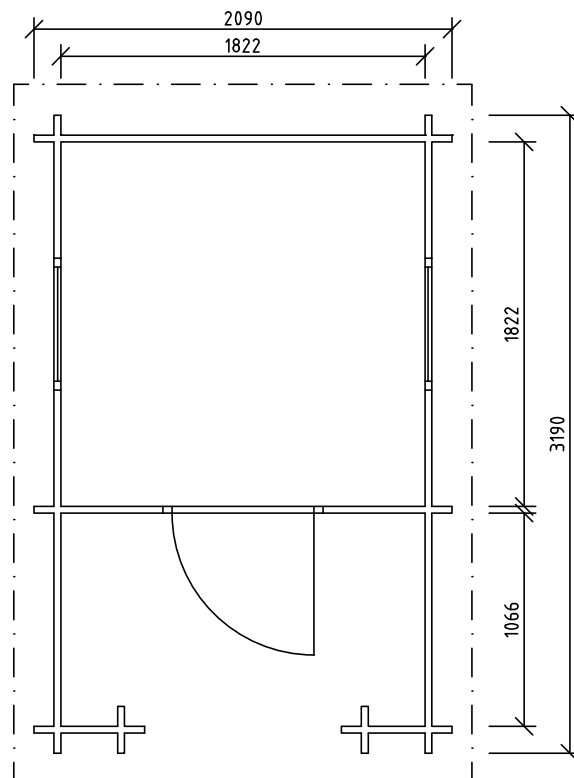

PIISPANRISTIN SAHA
www.piispanristinsaha.fi

Leikkimökki

www.piispanristinsaha.fi

Hallimestarinkatu 30, 20780 Kaarina

020 741 8310