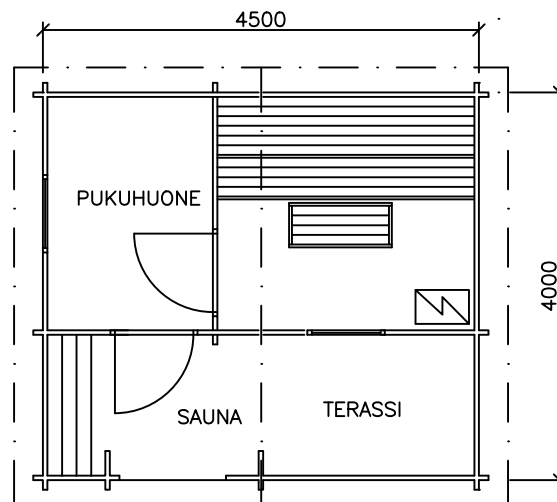

PIISPANRISTIN SAHA
www.piispanristinsaha.fi

SAUNA 11 m² + TERASSI

1:50

www.piispanristinsaha.fi

Hallimestarinkatu 30, 20780 Kaarina

020 741 8310