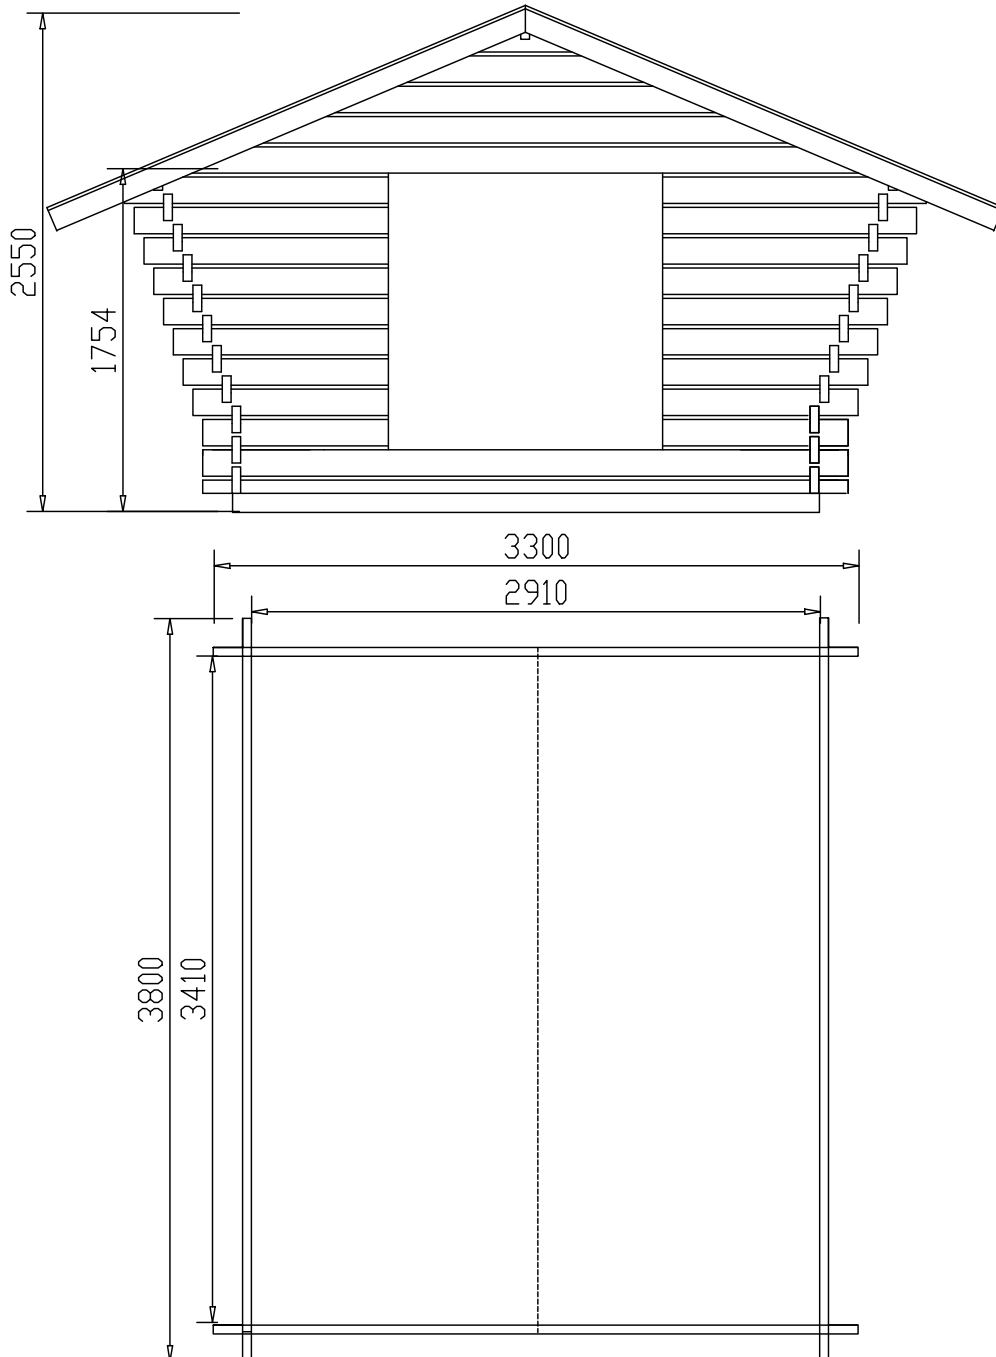

PIISPANRISTIN SAHA
www.piispanristinsaha.fi

PUUVARASTO

www.piispanristinsaha.fi

Hallimestarinkatu 30, 20780 Kaarina

020 741 8310