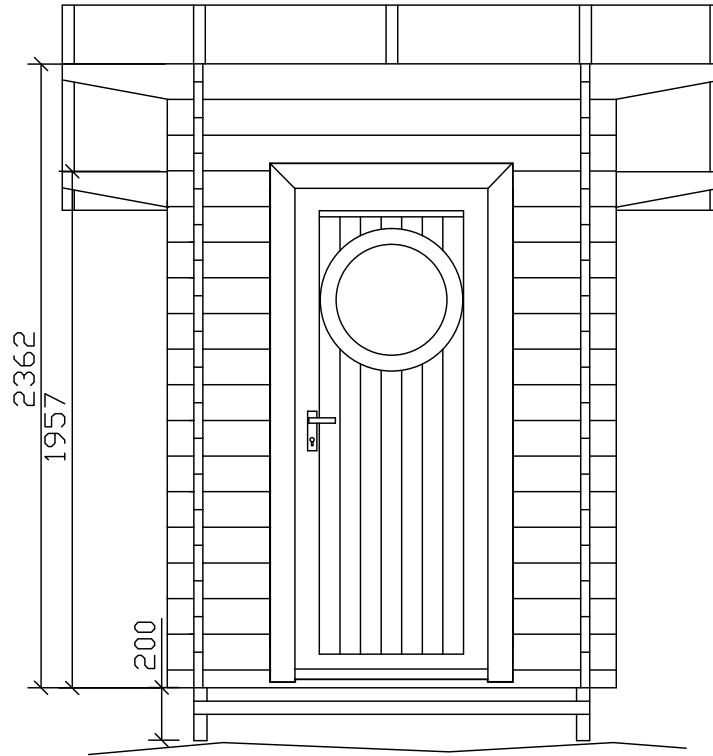

PIISPANRISTIN SAHA
www.piispanristinsaha.fi

www.piispanristinsaha.fi

Hallimestarinkatu 30, 20780 Kaarina

020 741 8310