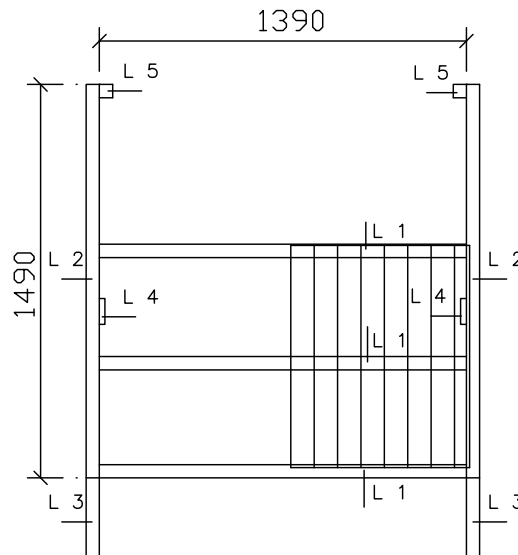

PIISPANRISTIN SAHA
www.piispanristinsaha.fi

www.piispanristinsaha.fi

Hallimestarinkatu 30, 20780 Kaarina

020 741 8310