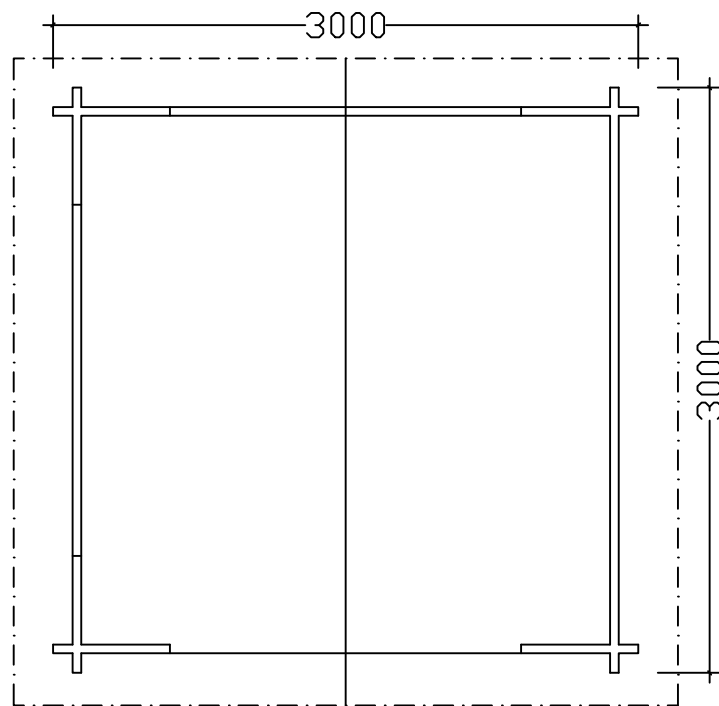

## Grilli 3x3

[www.piispanristinsaha.fi](http://www.piispanristinsaha.fi)

Hallimestarinkatu 30, 20780 Kaarina

020 741 8310